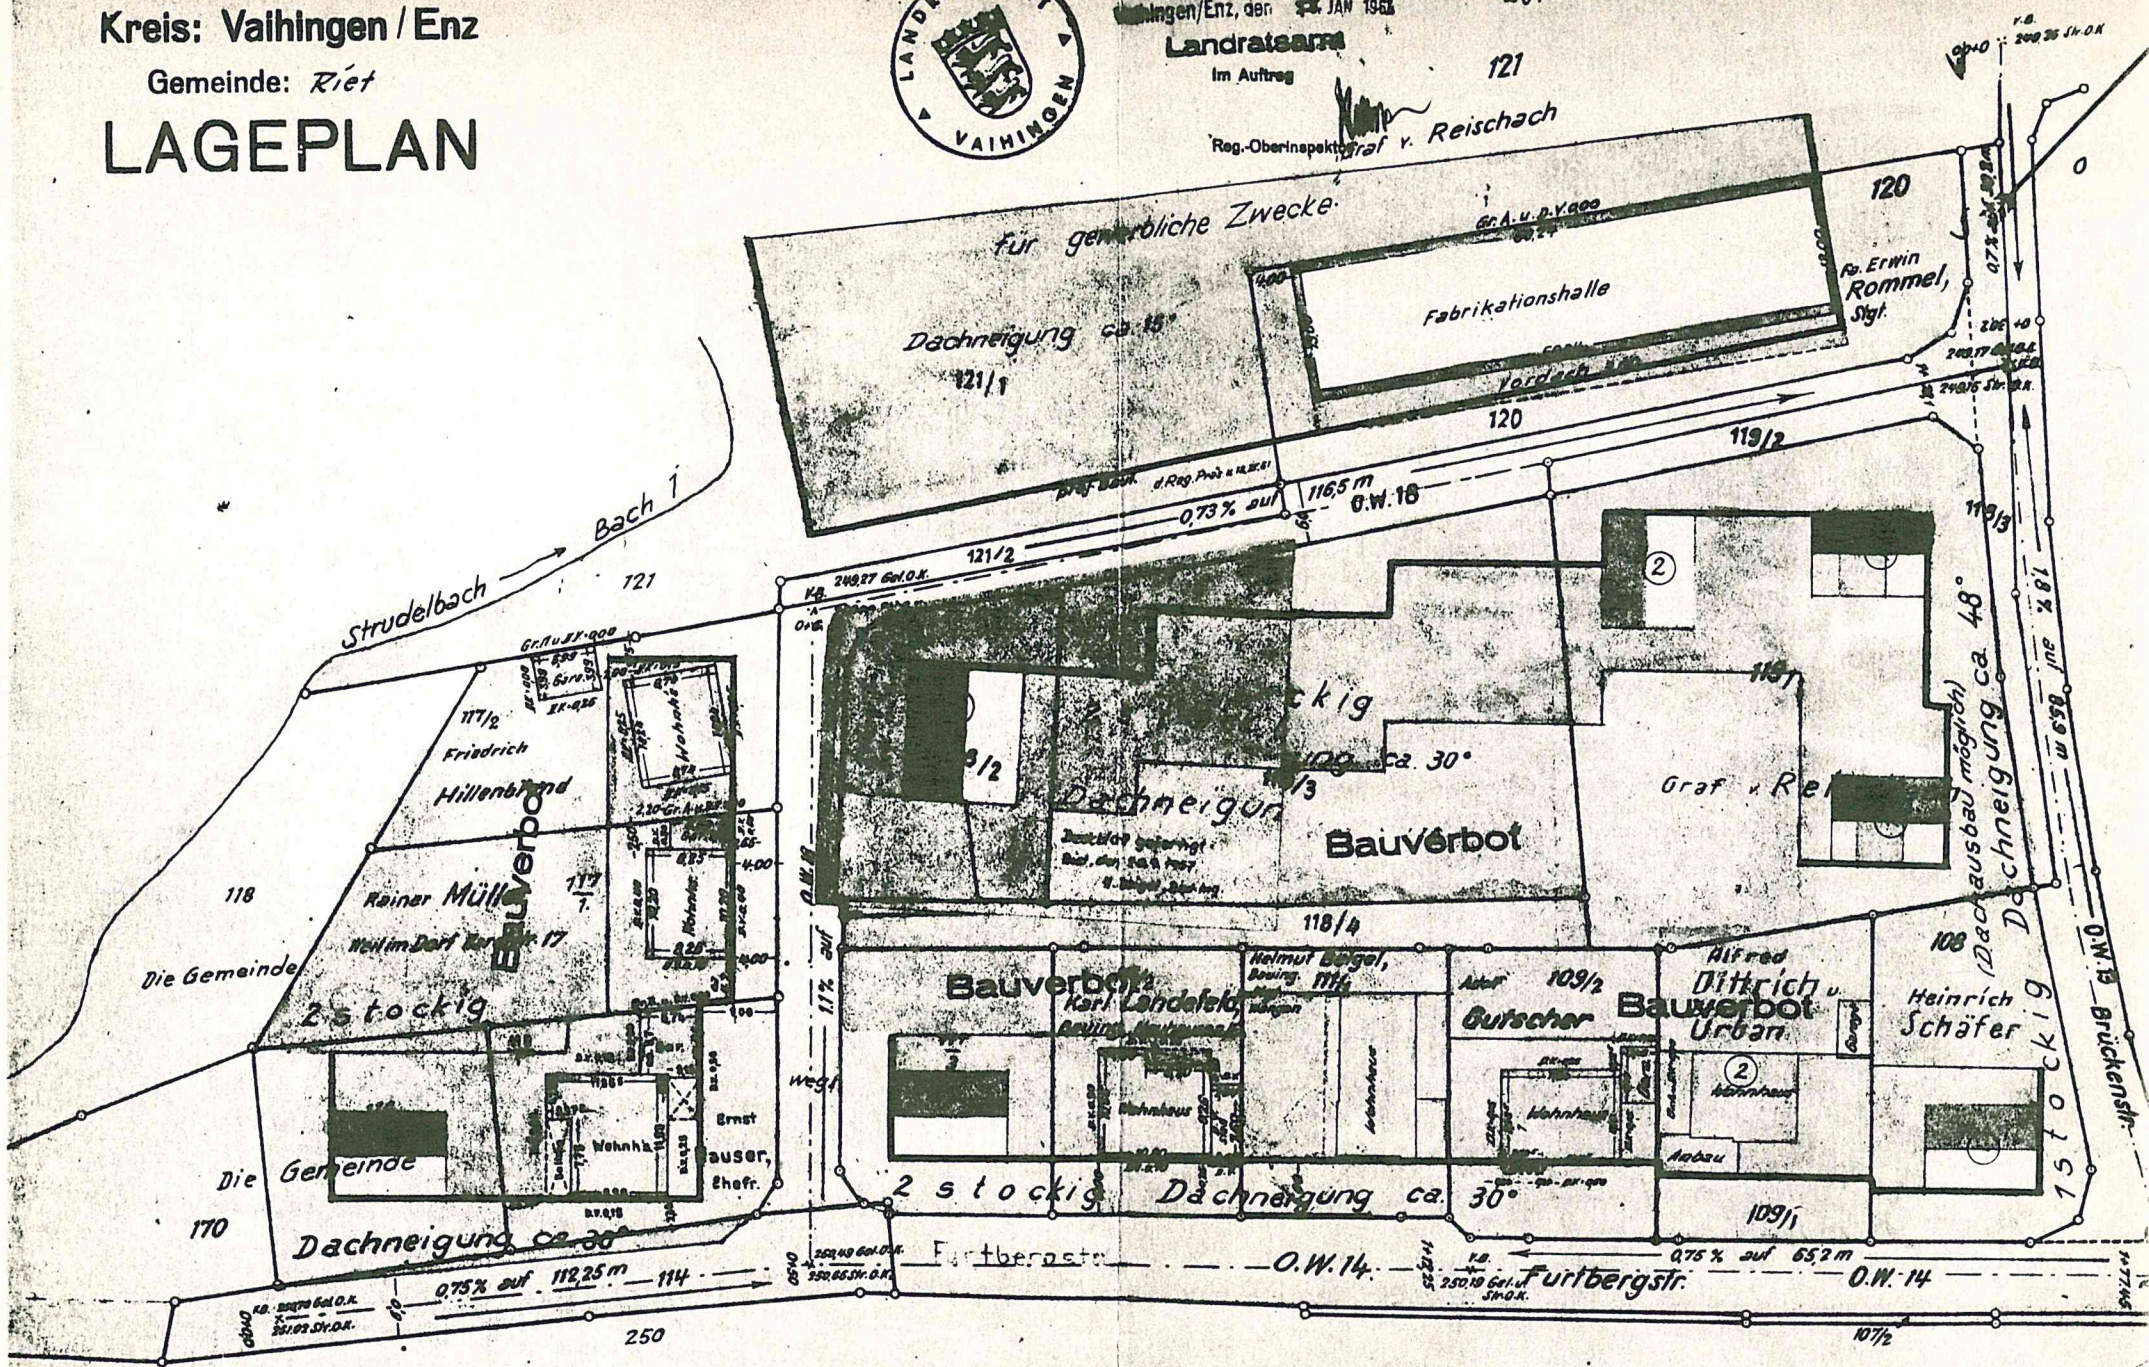

# LAGEPLAN

Vaihingen/Enz, den 28. JAN 1958

Landratsamt

Im Auftrag

121

Reg.-Oberinspektor v. Reischach

Vervielfältigung,  
 auch in anderem Maßstab,  
 nicht gestattet

Liefertigt unter dem Vorbehalt aller  
 Mängel, den 28. Februar 1958  
 Vermessungsamt: *[Signature]*  
 Reg.-Vermessung