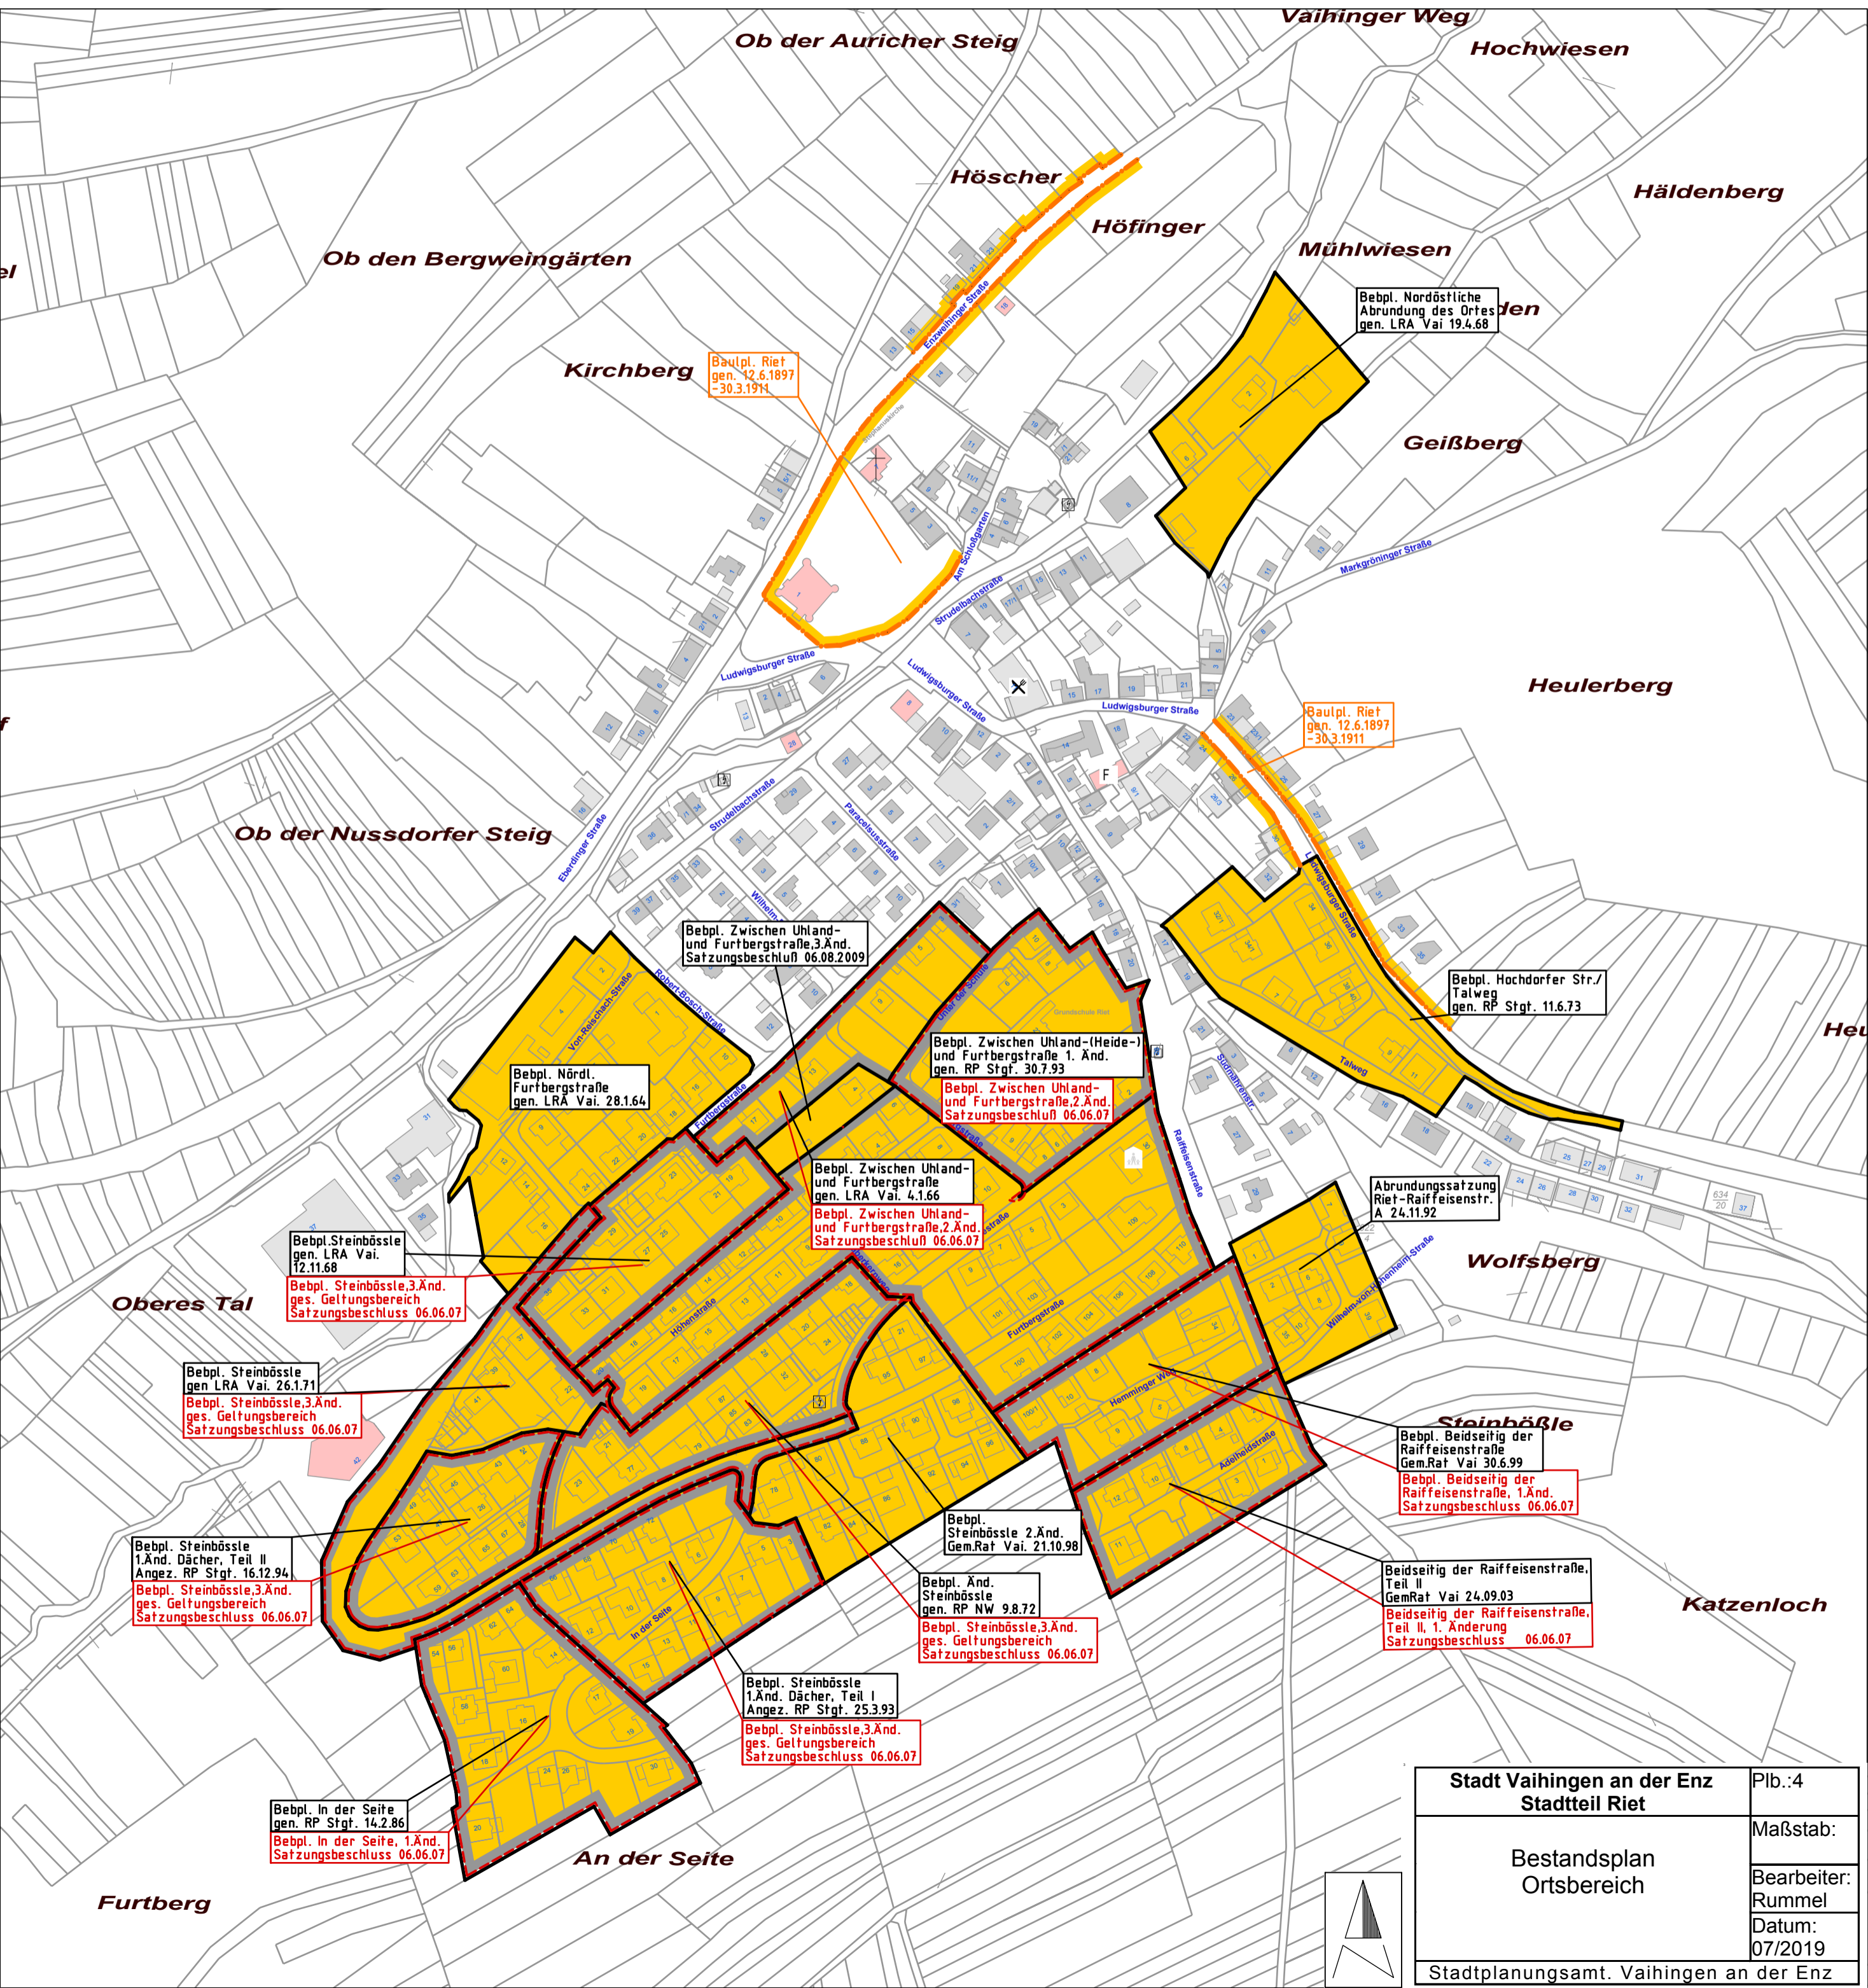

# Übersichtsplan Riet

Zu den farblich unterlegten Geltungsbereichen von Bebauungsplänen und Satzungen können über die Tabelle weitere Informationen abgerufen werden.

-  Bebauungsplangrenze (ab 1962) (Bebauungspläne oder eigenständige Änderung)
-  Änderung eines Bebauungsplans mit ergänzenden Festsetzungen
-  Baulinienplanbereich (bis 1962)
-  Bebauungsplanaufhebung

Stadt Vaihingen an der Enz Stadtteil Riet	Plb.:4
Bestandsplan Ortsbereich	Maßstab:
	Bearbeiter: Rummel
	Datum: 07/2019
Stadtplanungsamt, Vaihingen an der Enz	