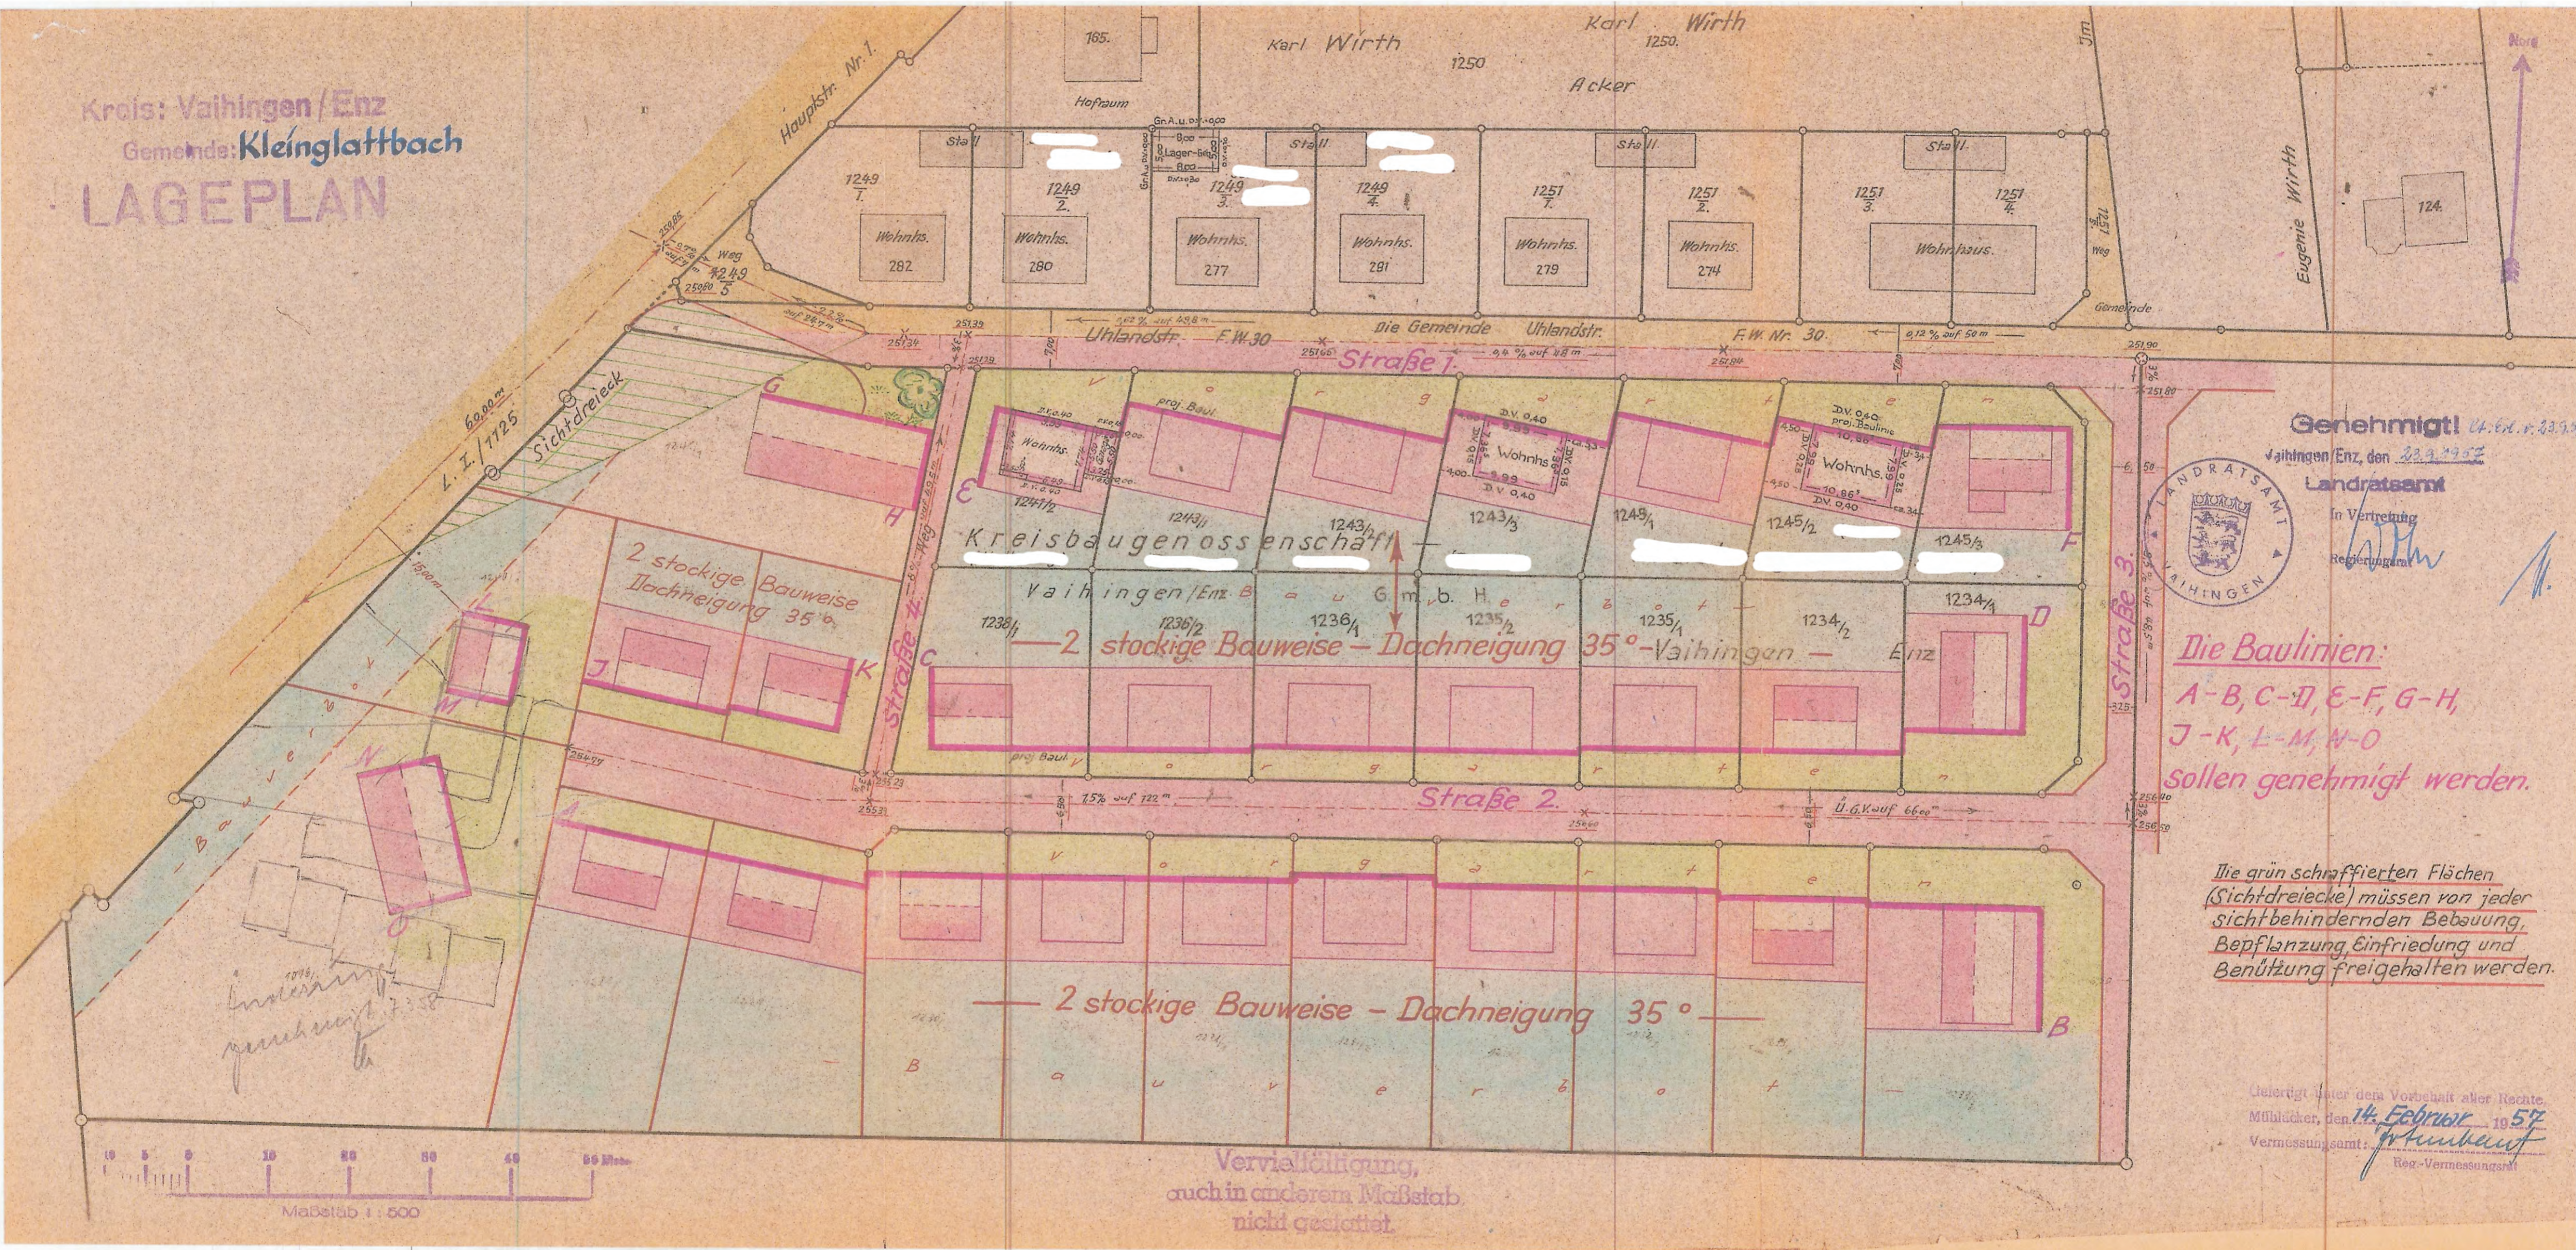

Kreis: Vaihingen/Enz  
 Gemeinde: Kleinglattbach  
**LAGEPLAN**

**Genehmigt!** (U. Ex. Nr. 3395)  
 Vaihingen/Enz, den 22.9.1957  
 Landratsamt  
 In Vertretung  
 Regierungsrat

**Die Baulinien:**  
 A-B, C-D, E-F, G-H,  
 J-K, L-M, N-O  
 sollen genehmigt werden.

Die grün schraffierten Flächen  
 (Sichtdreiecke) müssen von jeder  
 sichtbehindernden Bepflanzung,  
 Bepflanzung, Einfriedung und  
 Benützung freigehalten werden.

Genehmigt unter dem Vorbehalt aller Rechte  
 Mühlacker, den 14. Februar 1957  
 Vermessungsamt: *J. Hummel*  
 Reg.-Vermessungsamt