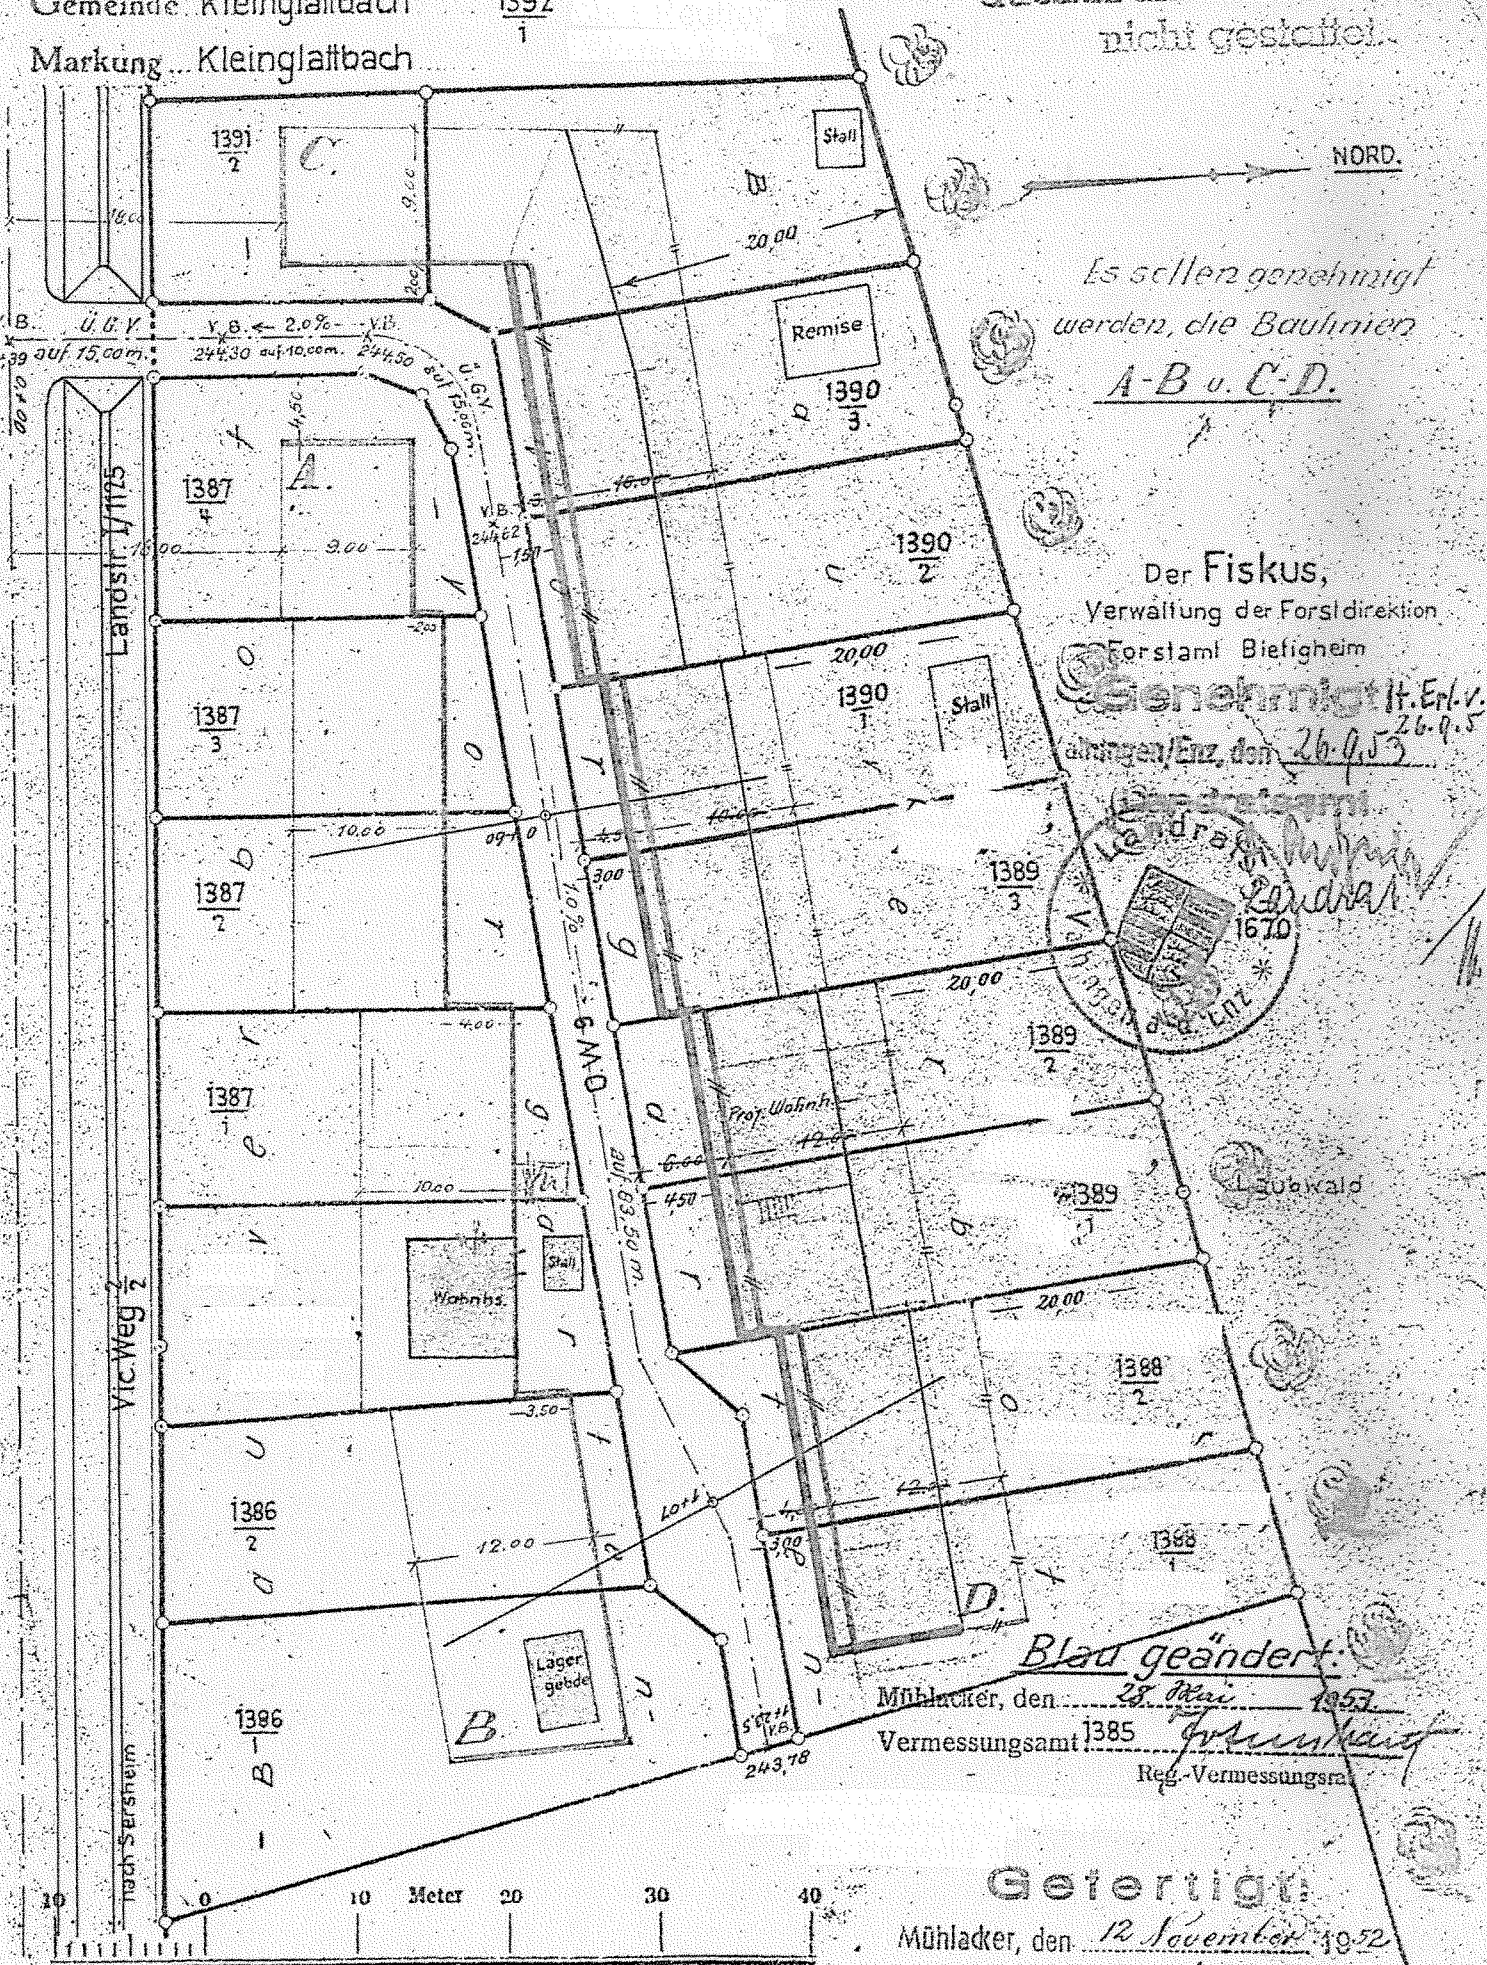

Kreis ... Vaihingen/Enz

Gemeinde Kleinglattbach

Markung ... Kleinglattbach

1392
1

LAGEPLAN

Vervielfältigung
auch in anderem Maßstab
nicht gestattet.

Es sollen genehmigt
werden, die Baulinien
A-B u. C-D.

Der Fiskus,
Verwaltung der Forstdirektion
Forstamt Biefenheim
Genehmigt H. Erb. v.
Vaihingen/Enz, den 26. 9. 53

Blad geändert:
Mühlacker, den 28. März 1953
Vermessungsamt 1385
Reg.-Vermessungsra

Gefertigt:
Mühlacker, den 12. November 1952
Katasteramt: *Johann...*