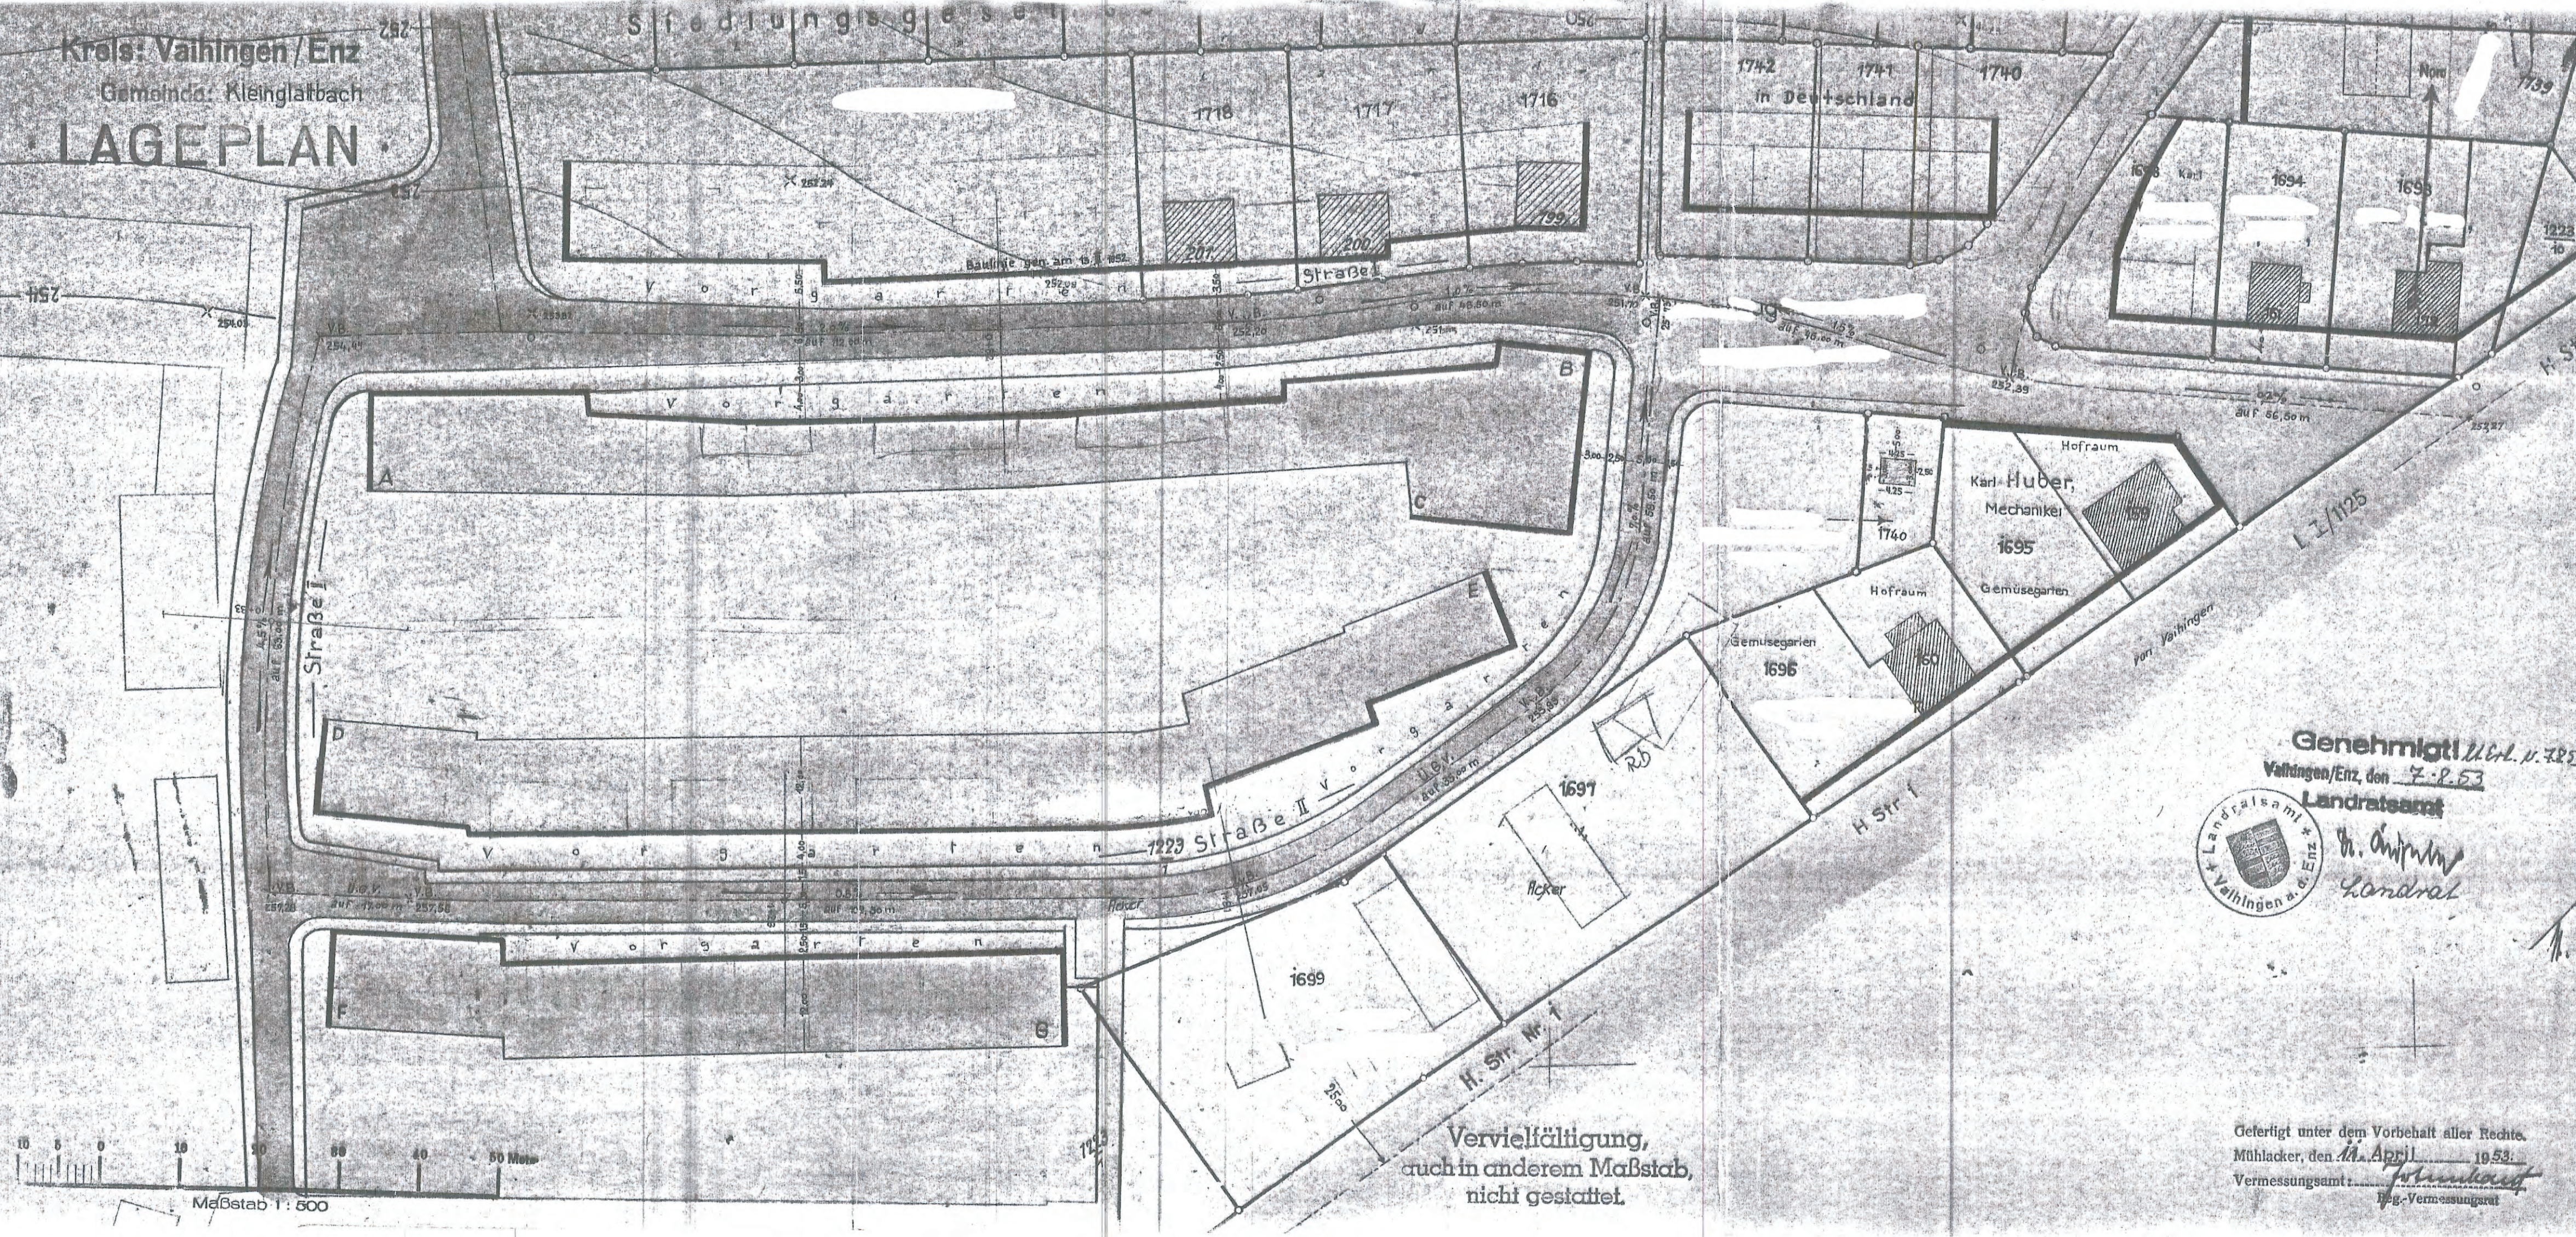

Kreis: Vaihingen/Enz
 Gemeinde: Kleinglattbach
LAGEPLAN

Siedlungsgesetz

Genehmigt *M. v. 7.2.53*
 Vaihingen/Enz, den *7.2.53*
 Landratsamt
Dr. Anthon
 Landrat

Gefertigt unter dem Vorbehalt aller Rechte.
 Mühlacker, den *11. April* 1953.
 Vermessungsamt: *Johnstetter*
 Reg.-Vermessungsamt