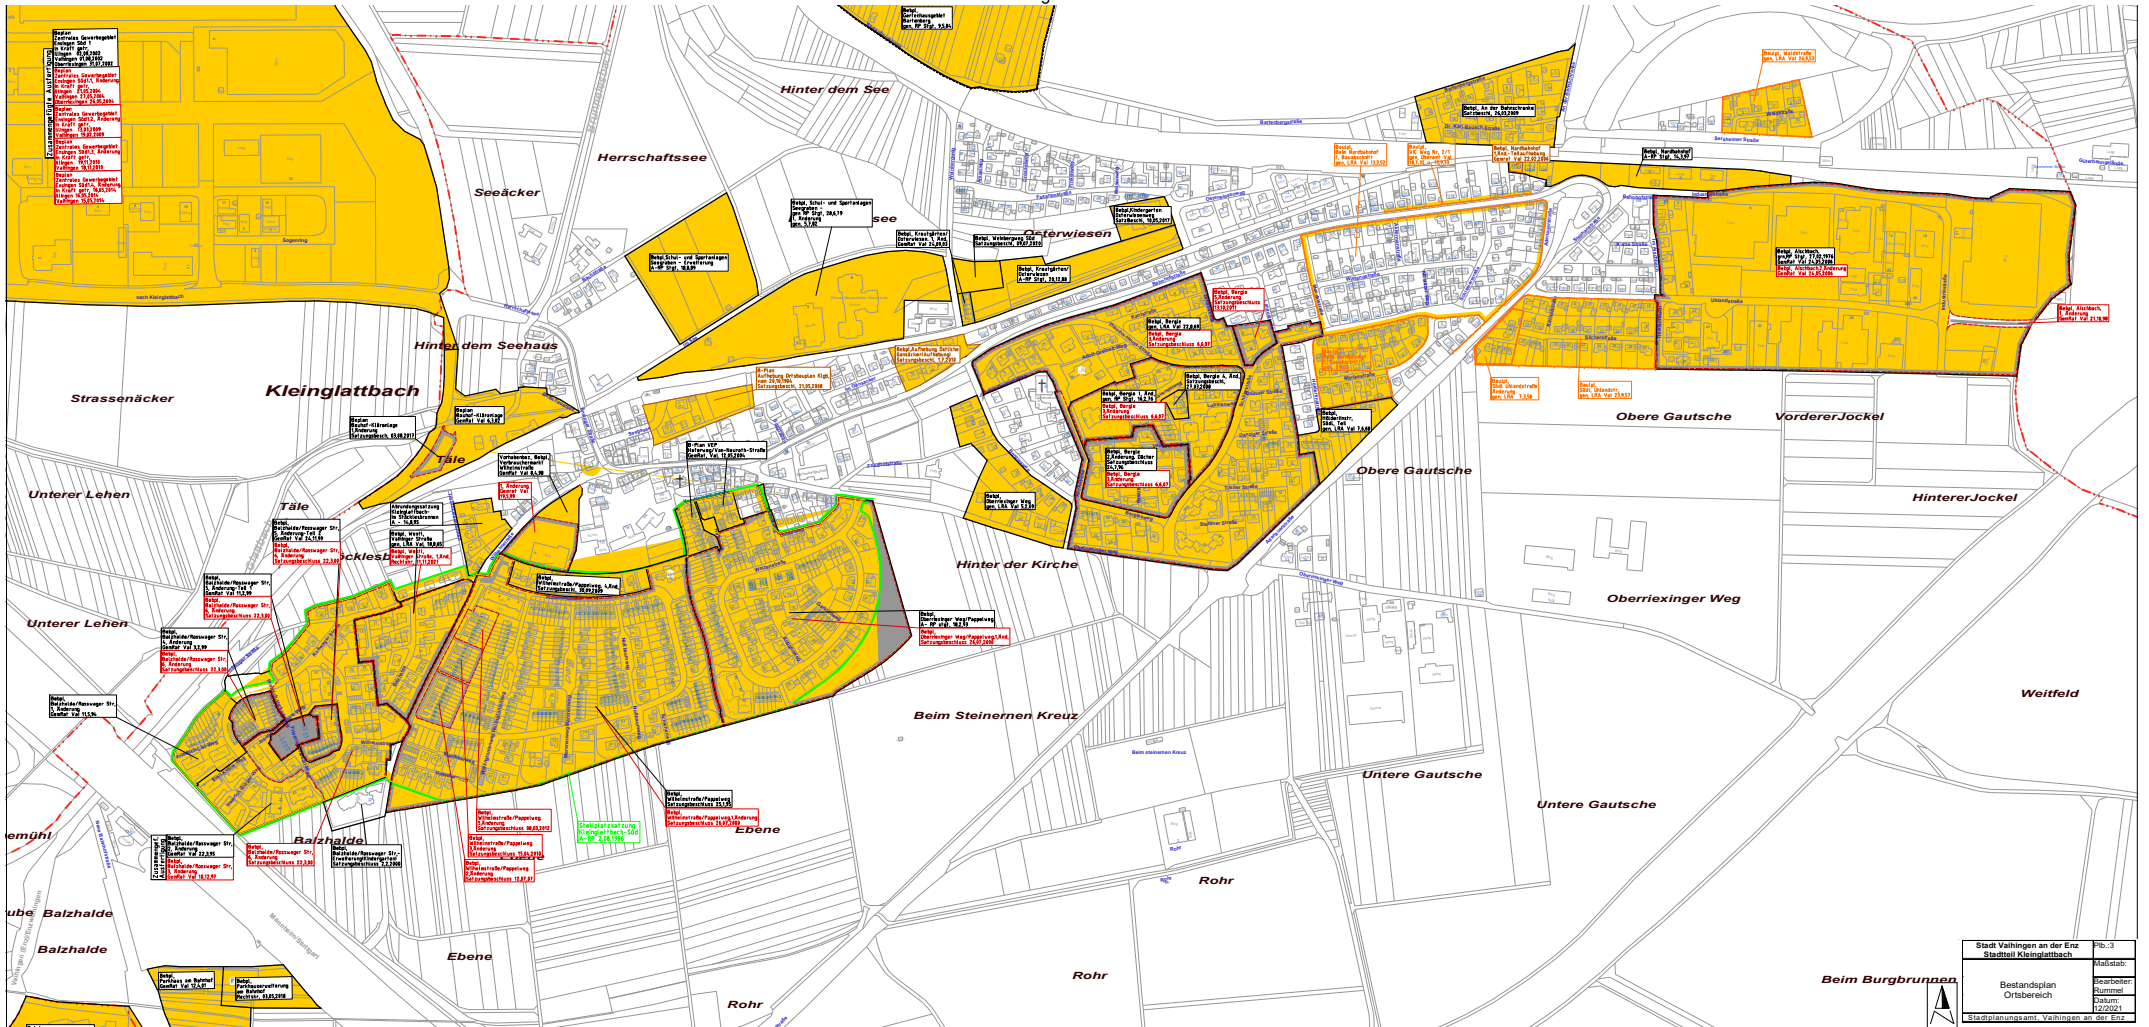

Übersichtsplan Kleinglattbach

Zu den farbig unterlegten Geltungsbereichen von Bebauungsplänen und Satzungen können über die Tabelle weitere Informationen abgerufen werden.

- Bebauungsgrenze (ab 1962) (Bebauungspläne oder eigenständige Änderung)
- Änderung eines Bebauungsplans mit ergänzenden Festsetzungen
- Baulinienplanbereich (bis 1962)
- Bebauungsplanaufhebung