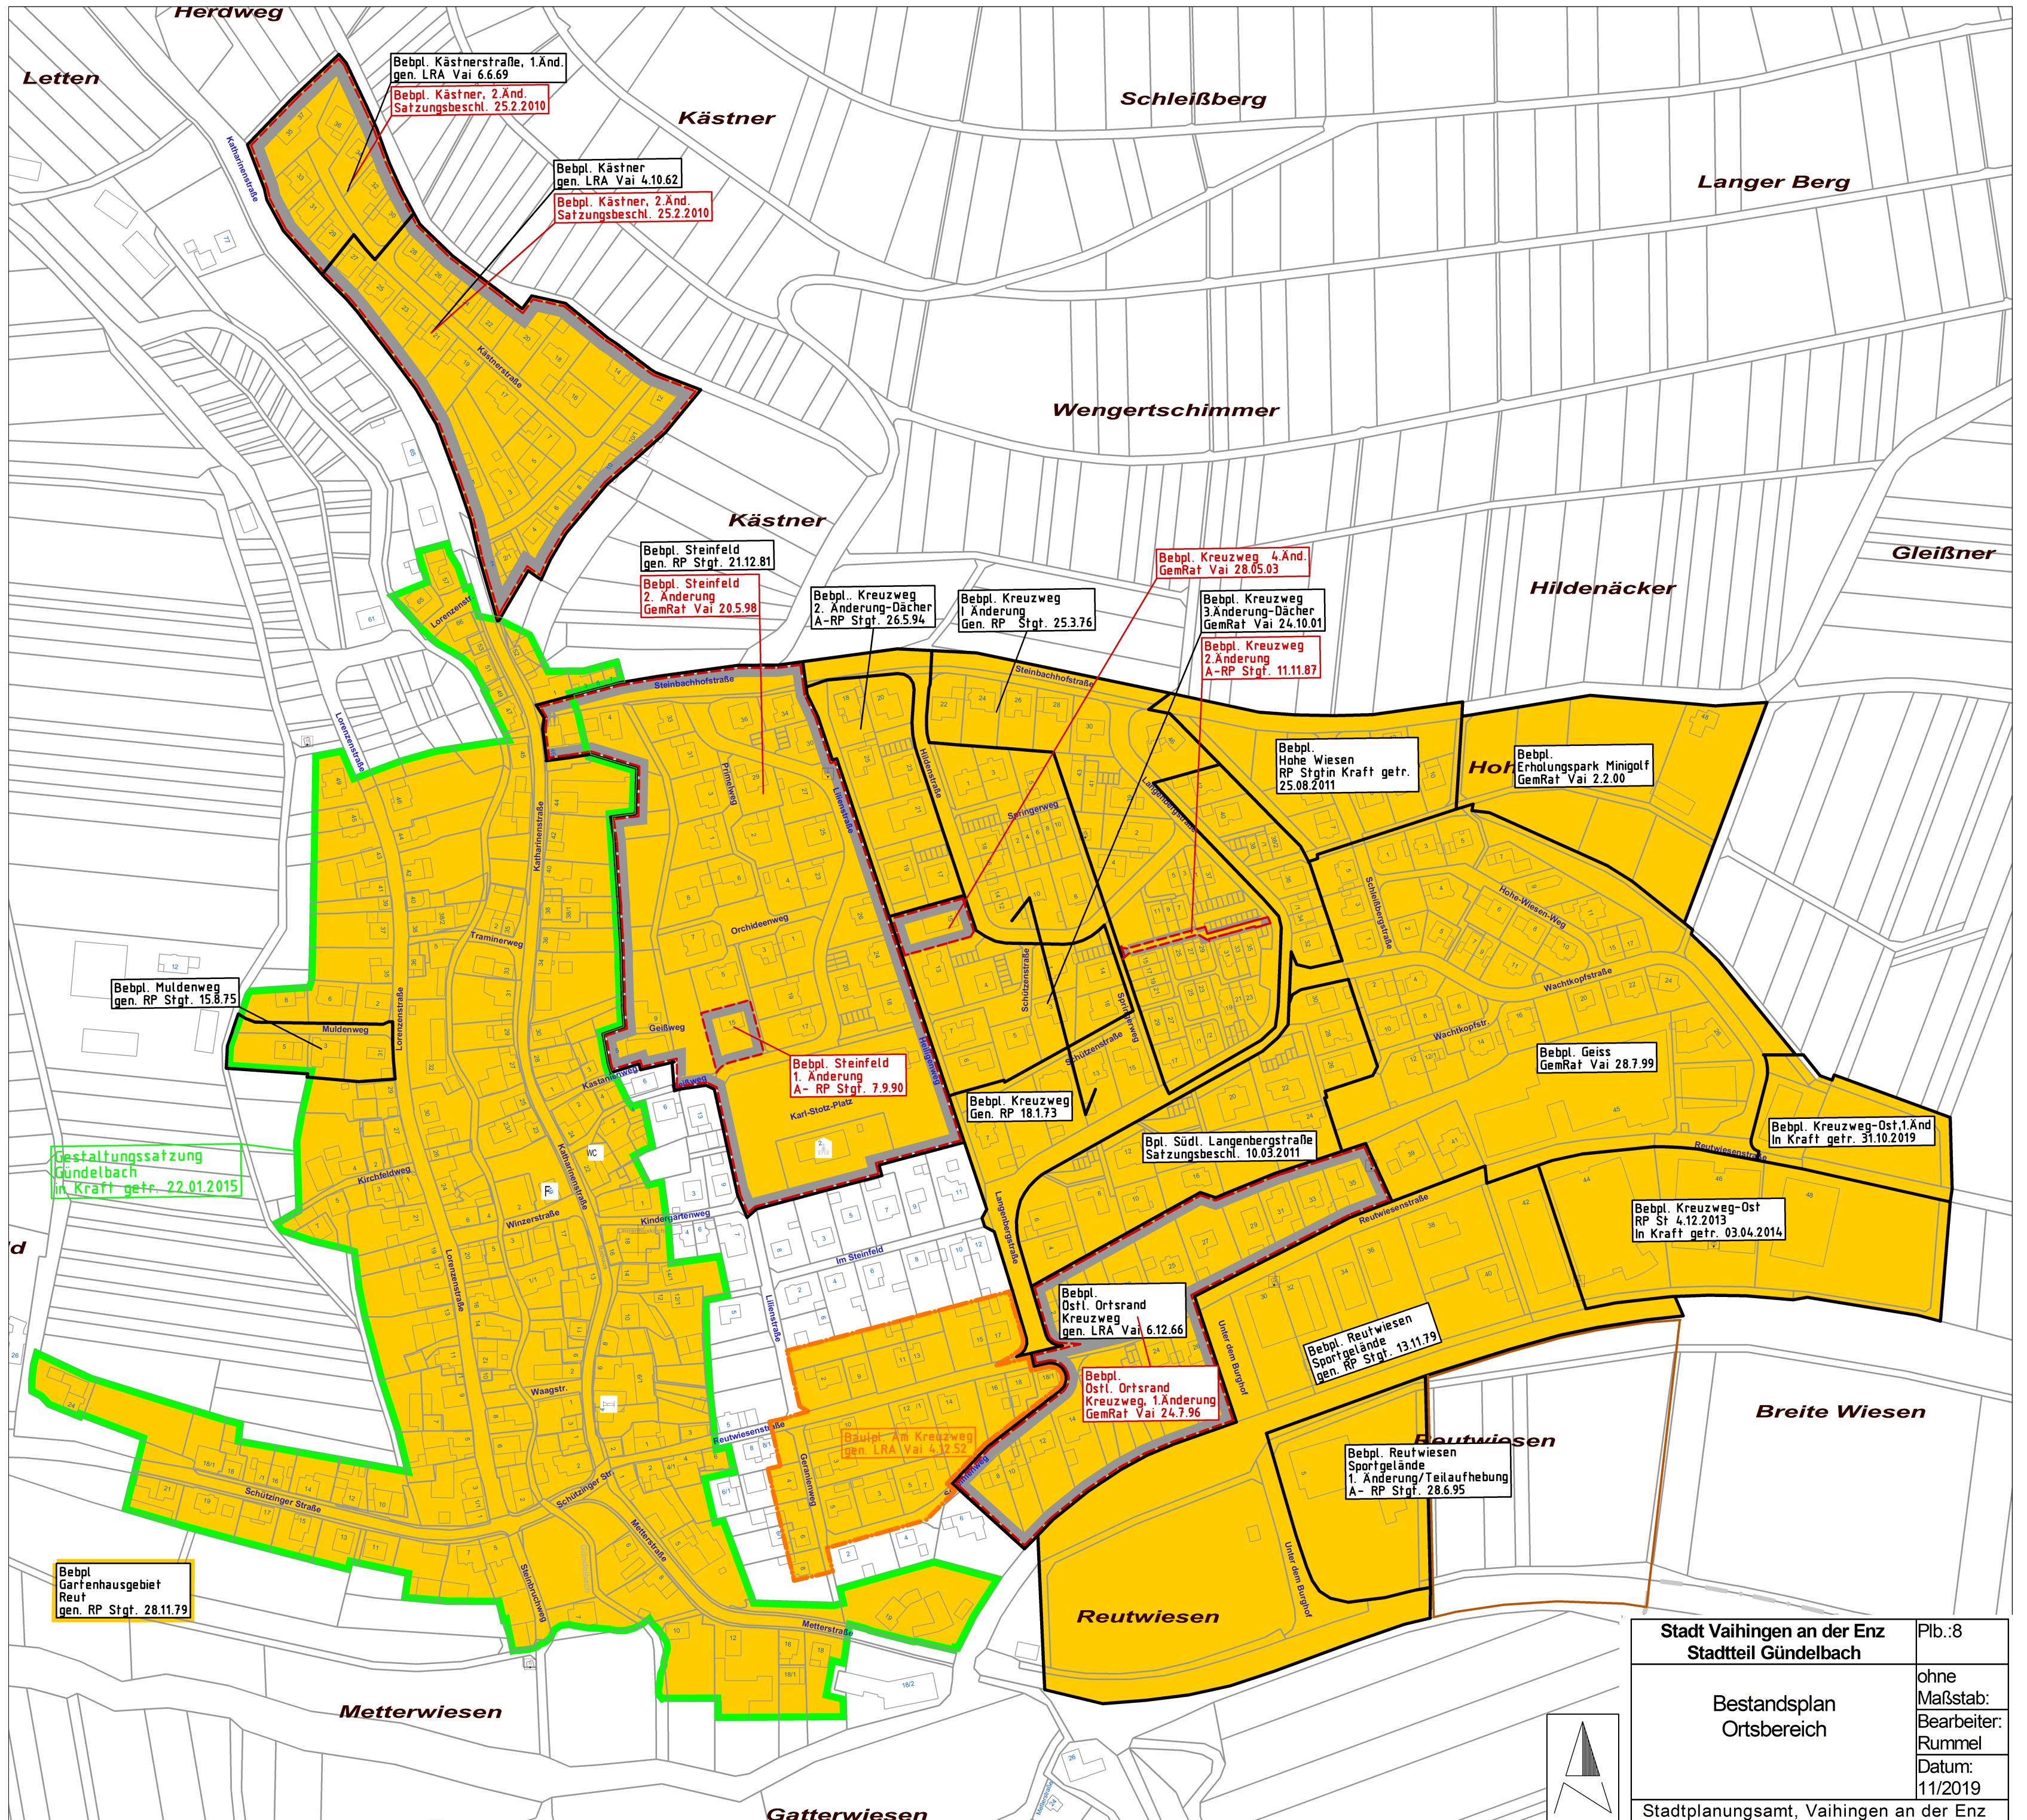

# Übersichtsplan Gündelbach

Zu den farblich unterlegten Geltungsbereichen von Bebauungsplänen und Satzungen können über die Tabelle weitere Informationen abgerufen werden.

-  Bebauungsplangrenze (ab 1962) (Bebauungspläne oder eigenständige Änderung)
-  Änderung eines Bebauungsplans mit ergänzenden Festsetzungen
-  Baulinienplanbereich (bis 1962)
-  Bebauungsaufhebung
-  Satzung / Gestaltungssatzung

Stadt Vaihingen an der Enz Stadtteil Gündelbach	Plb.:8
Bestandsplan Ortsbereich	ohne Maßstab: Bearbeiter: Rummel Datum: 11/2019
Stadtplanungsamt, Vaihingen an der Enz	