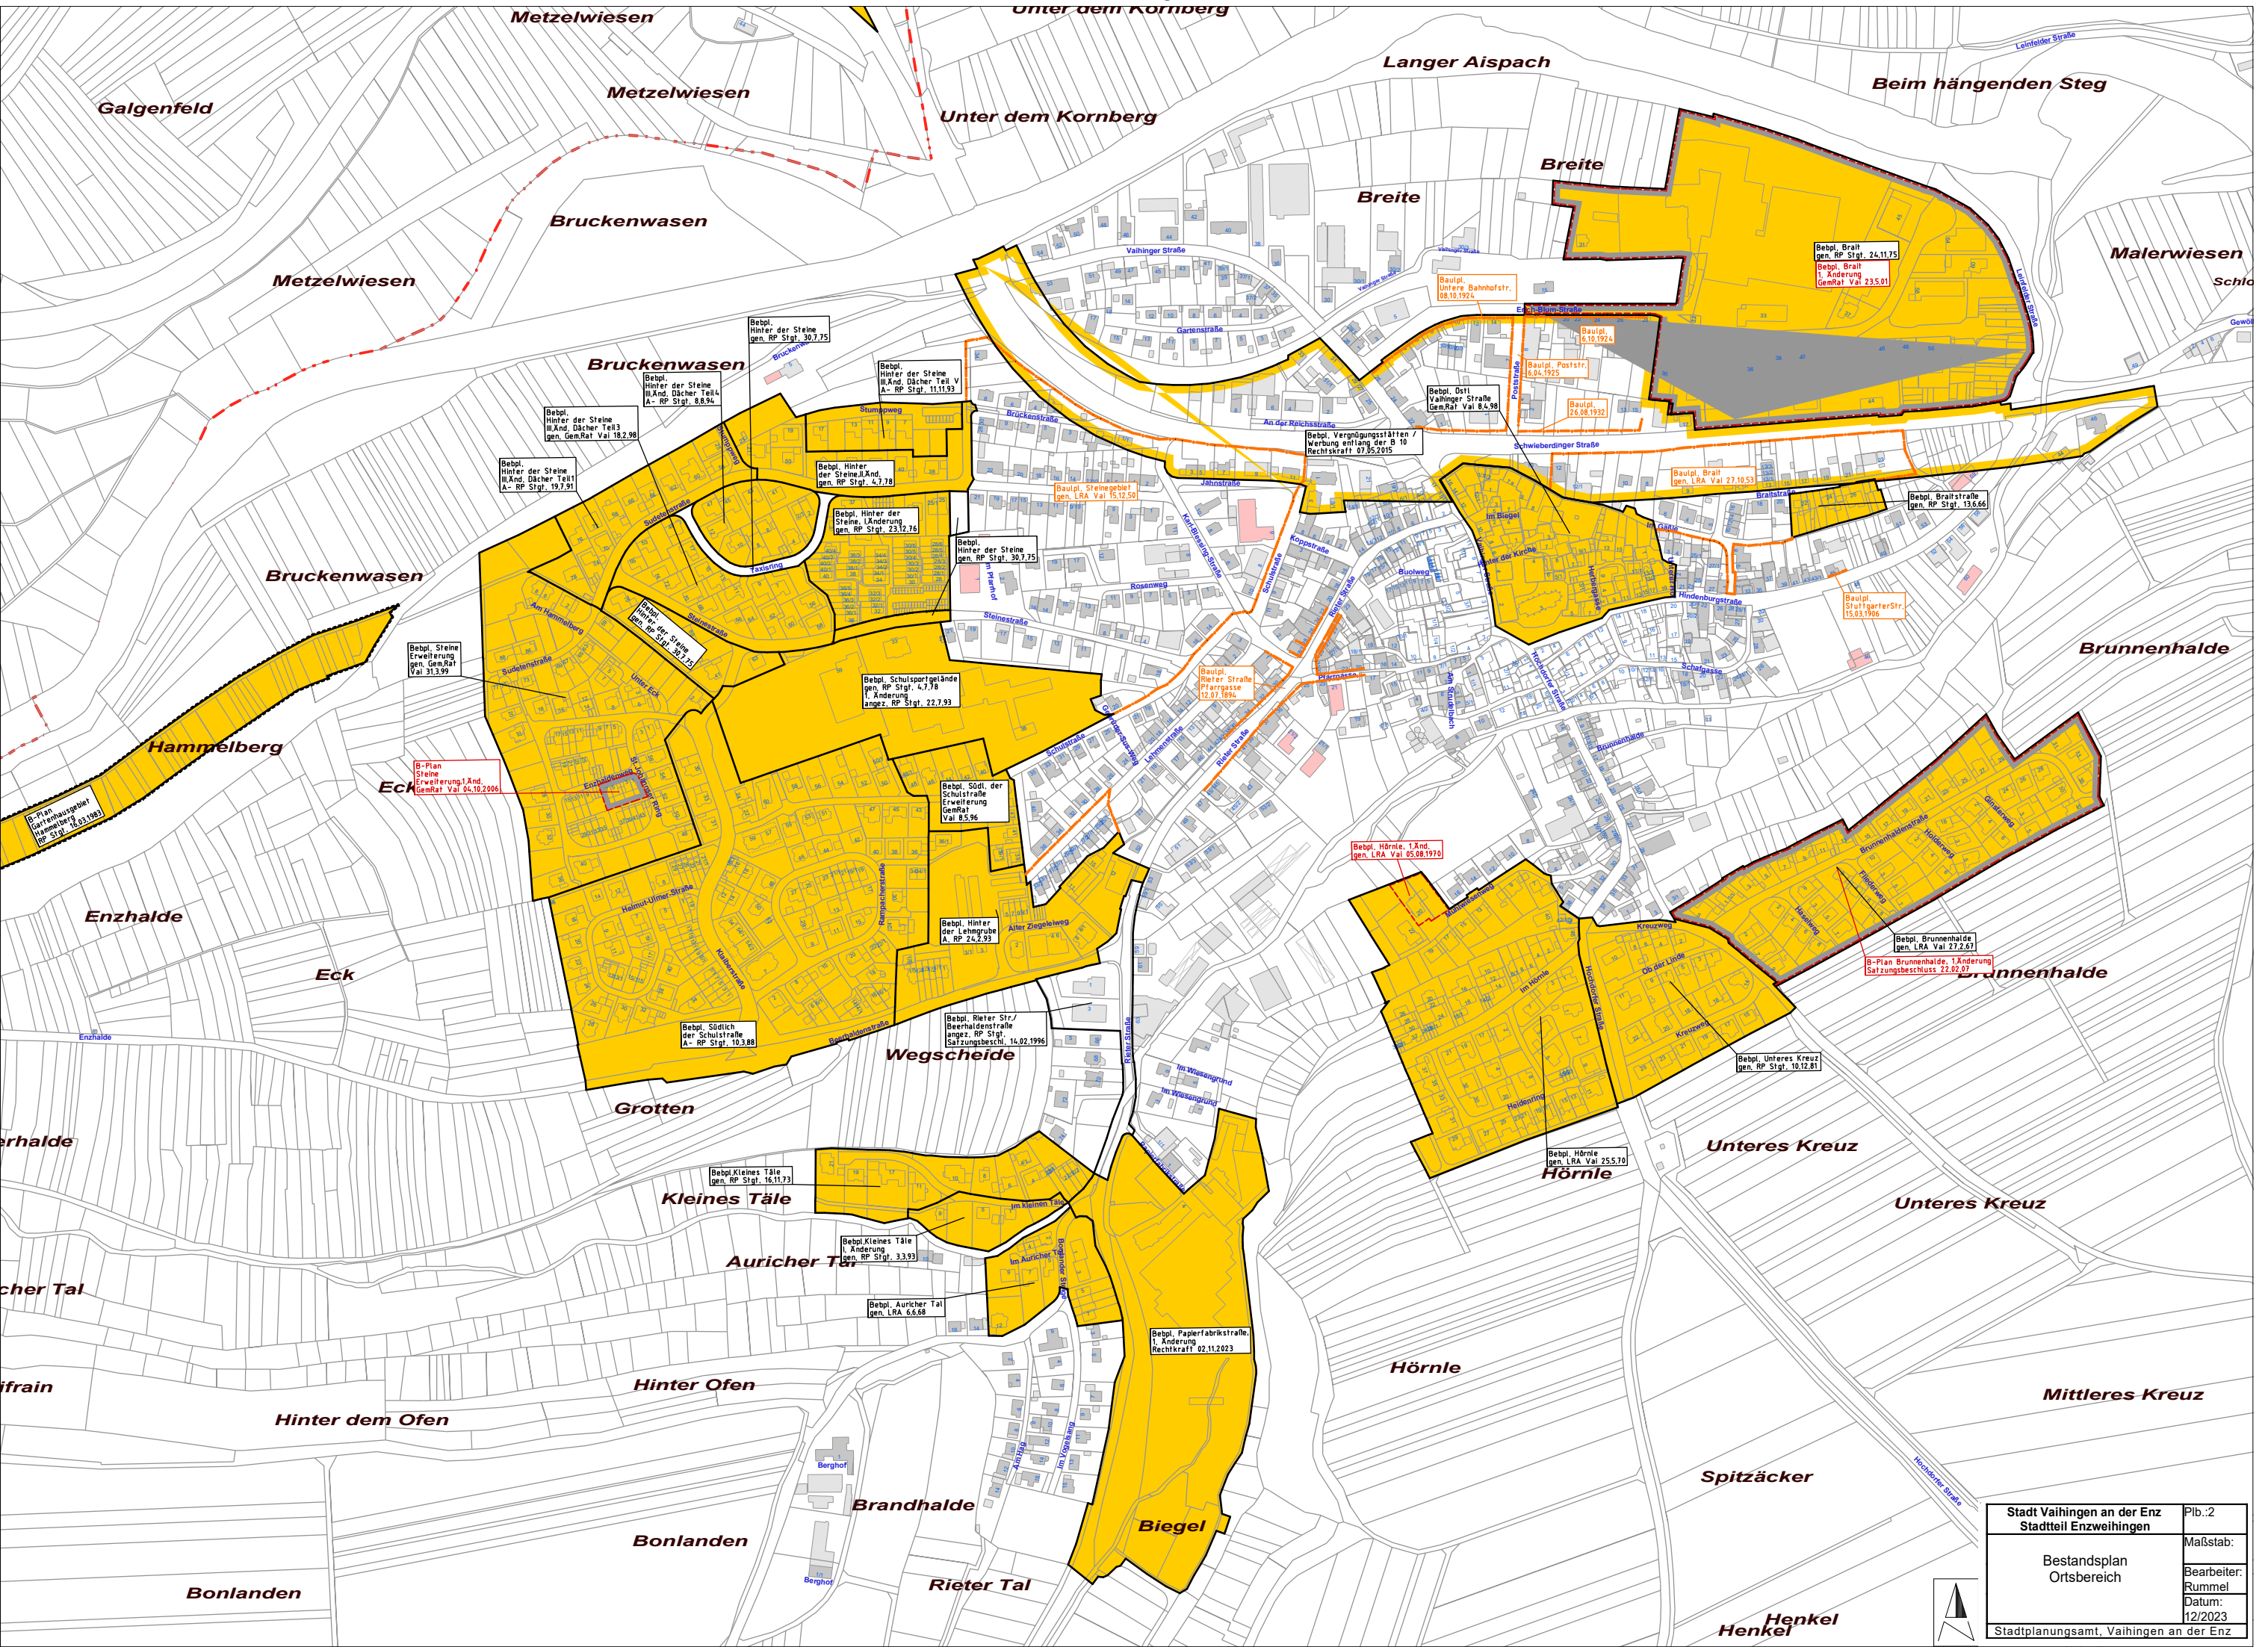

Übersichtsplan Enzweihingen

Zu den farbig unterlegten Geltungsbereichen von
Bebauungsplänen und Satzungen können über die Tabelle
weitere Informationen abgerufen werden.

-  Bebauungplangrenze (ab 1962)
(Bebauungspläne oder eigenständige Änderung)
-  Änderung eines Bebauungsplans
mit ergänzenden Festsetzungen
-  Baulinienplanbereich (bis 1962)

Stadt Vaihingen an der Enz Stadtteil Enzweihingen	Plb.:2
Bestandsplan Ortsbereich	Maßstab: Bearbeiter: Rummel Datum: 12/2023
Stadtplanungsamt, Vaihingen an der Enz	