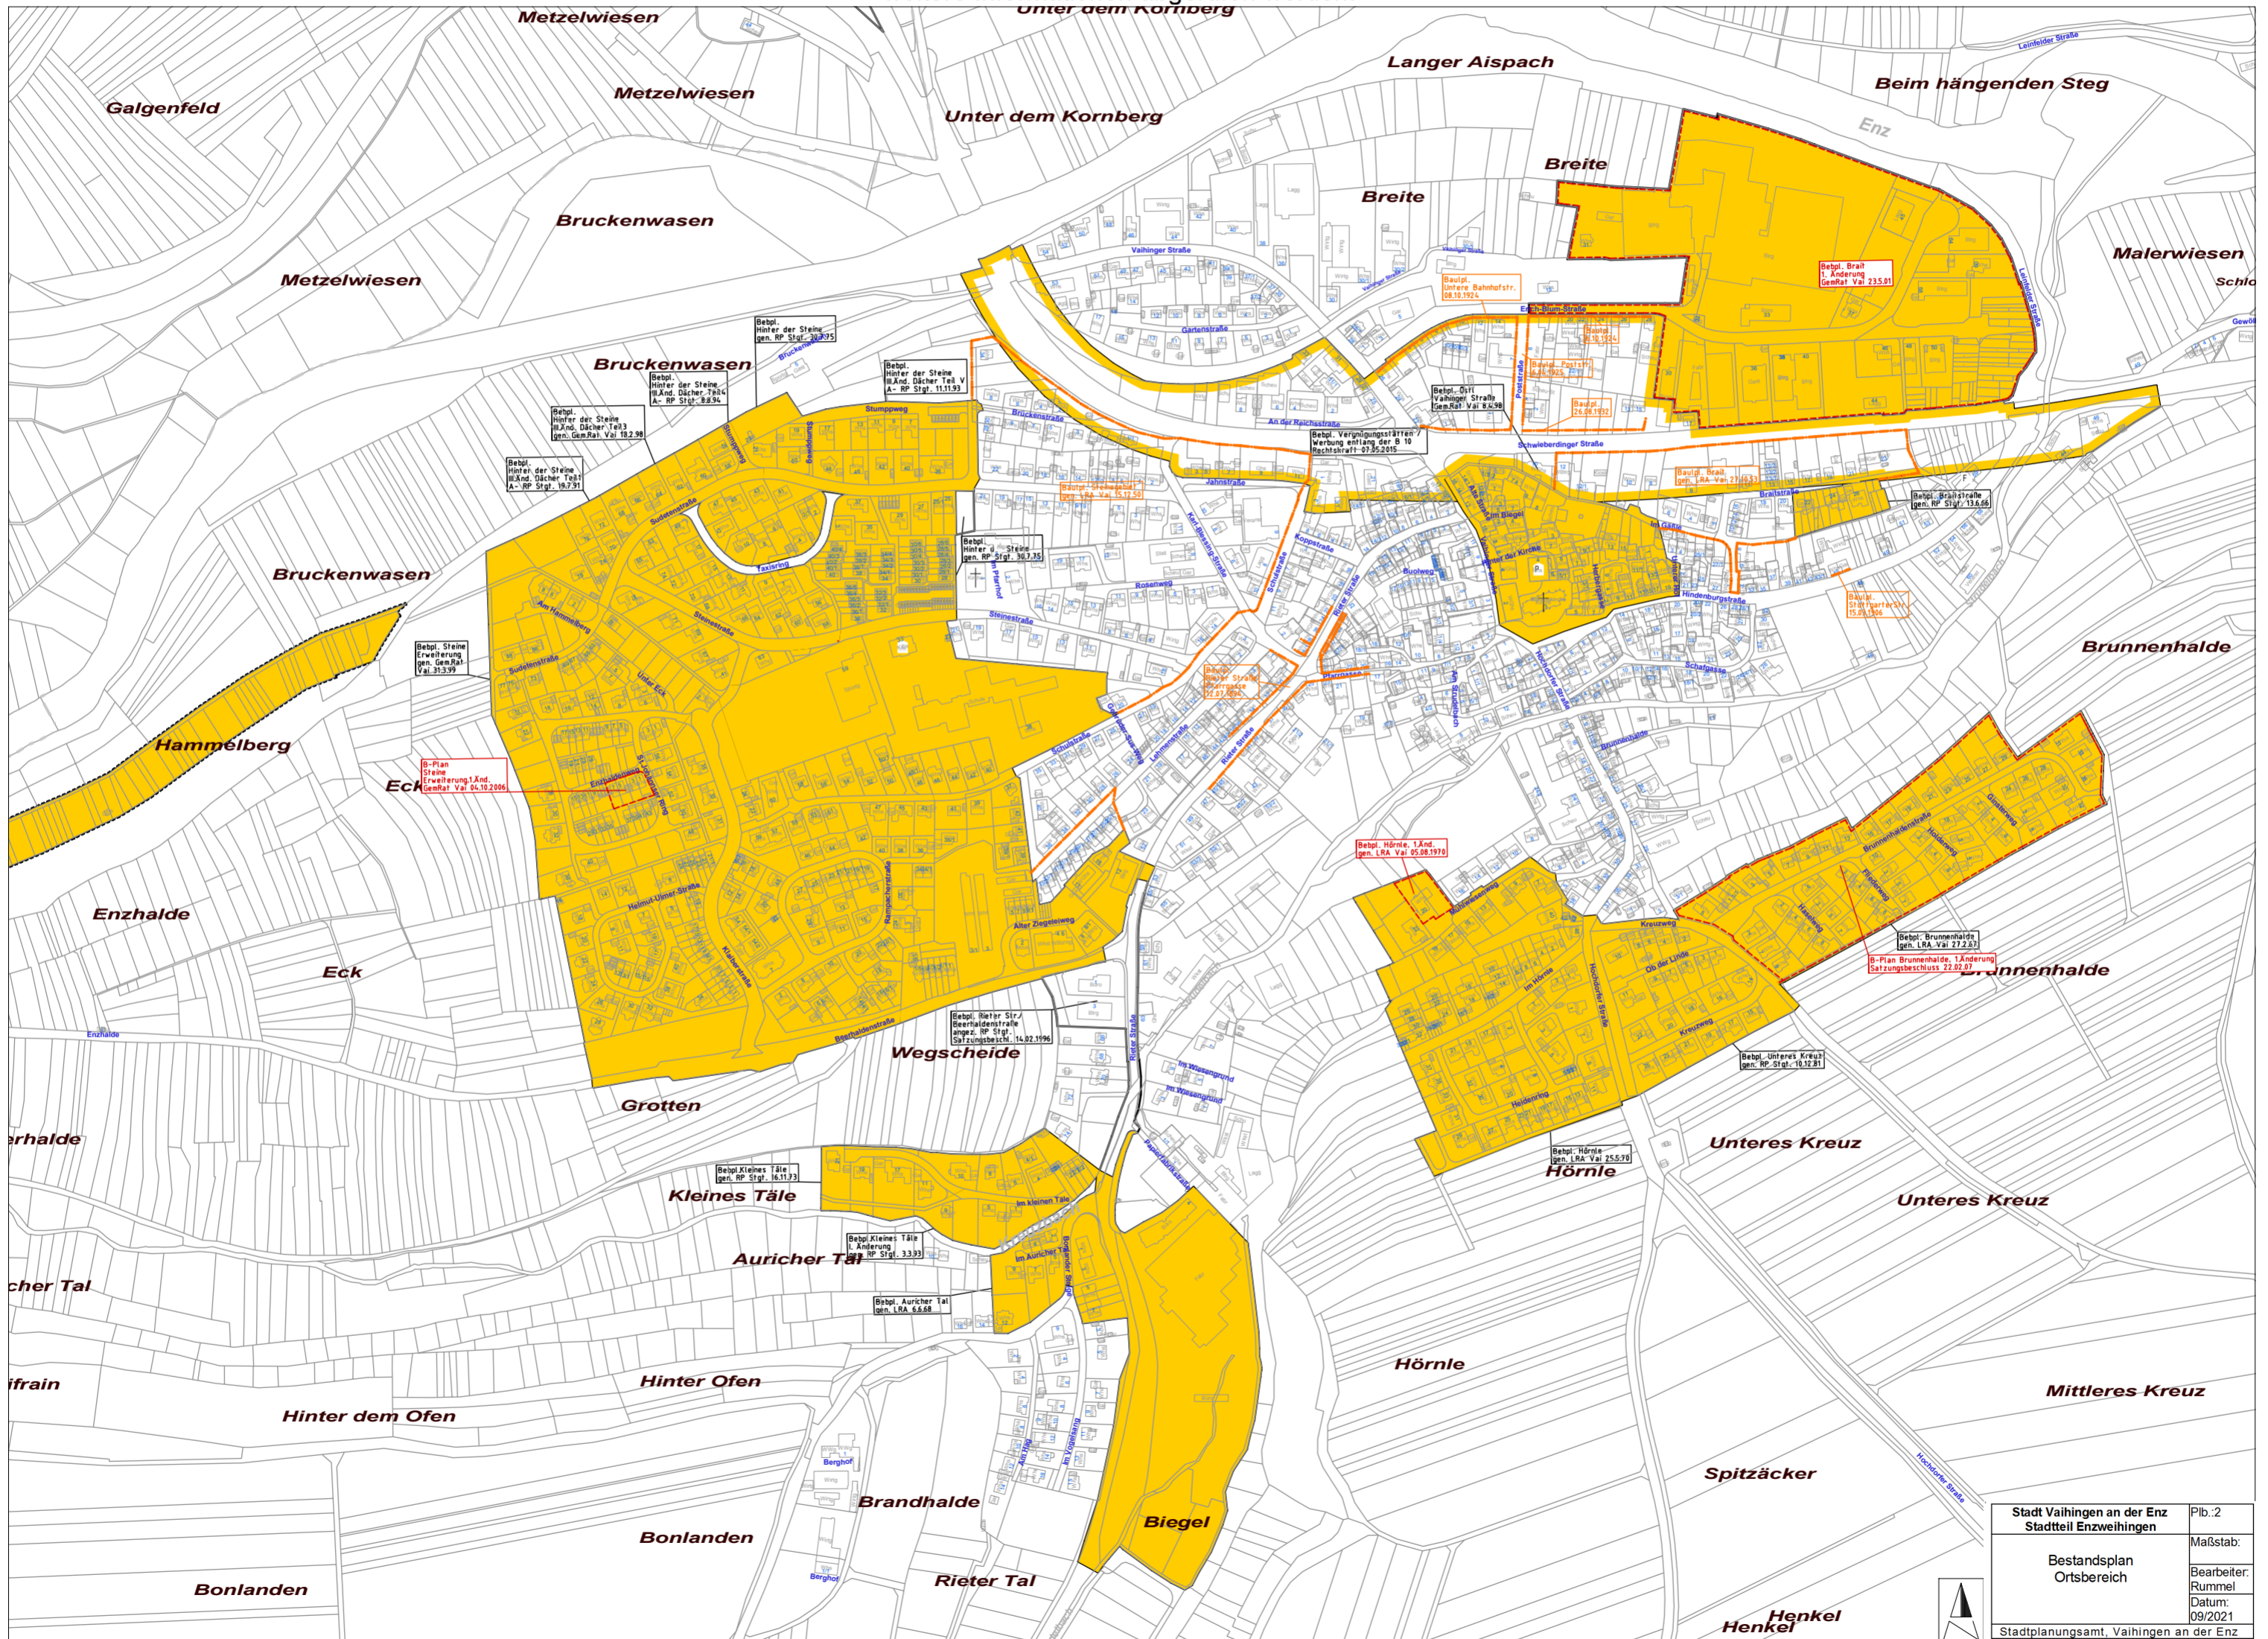

Übersichtsplan Enzweihingen

Zu den farbig unterlegten Geltungsbereichen von Bebauungsplänen und Satzungen können über die Tabelle weitere Informationen abgerufen werden.

-  Bebauungsplangrenze (ab 1962)
(Bebauungspläne oder eigenständige Änderung)
-  Änderung eines Bebauungsplans
mit ergänzenden Festsetzungen
-  Baulinienplanbereich (bis 1962)

Stadt Vaihingen an der Enz Stadtteil Enzweihingen	Plb.:2
Bestandsplan Ortsbereich	Maßstab: Bearbeiter: Rummel Datum: 09/2021
Stadtplanungsamt, Vaihingen an der Enz	