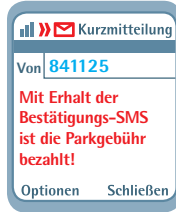

NEU: Handyparken mit  
der sms&park - App

Jetzt kostenlos herunterladen!

In Zusammenarbeit mit:

www.sunhill-technologies.com

Das Handyparksystem in Vaihingen:

Eingabe

Bestätigung

Erinnerung

1 Senden Sie per SMS Ihr KFZ-Kennzeichen mit einem Punkt und der gewünschten Parkdauer ... (z.B: ABCD 123 . 1)

2 ... an die Kurzwahl-Nr. der jeweiligen Parkzone: 841125, 841126, 841127, 841128

3 Mit Erhalt der Bestätigungs-SMS ist die Parkgebühr bezahlt!