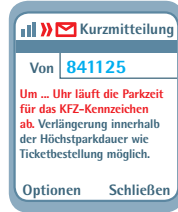

NEU: Handyparken mit  
der sms&park - App

Jetzt kostenlos herunterladen!

In Zusammenarbeit mit:

www.sunhill-technologies.com

Das Handyparksystem in Vaihingen:

Eingabe

Bestätigung

Erinnerung

1 Senden Sie per SMS Ihr KFZ-Kennzeichen mit einem Punkt und der gewünschten Parkdauer ... (z.B: ABCD 123 . 1)

2 ... an die Kurzwahl-Nr. der jeweiligen Parkzone: 841125, 841126, 841127, 841128

3 Mit Erhalt der Bestätigungs-SMS ist die Parkgebühr bezahlt!