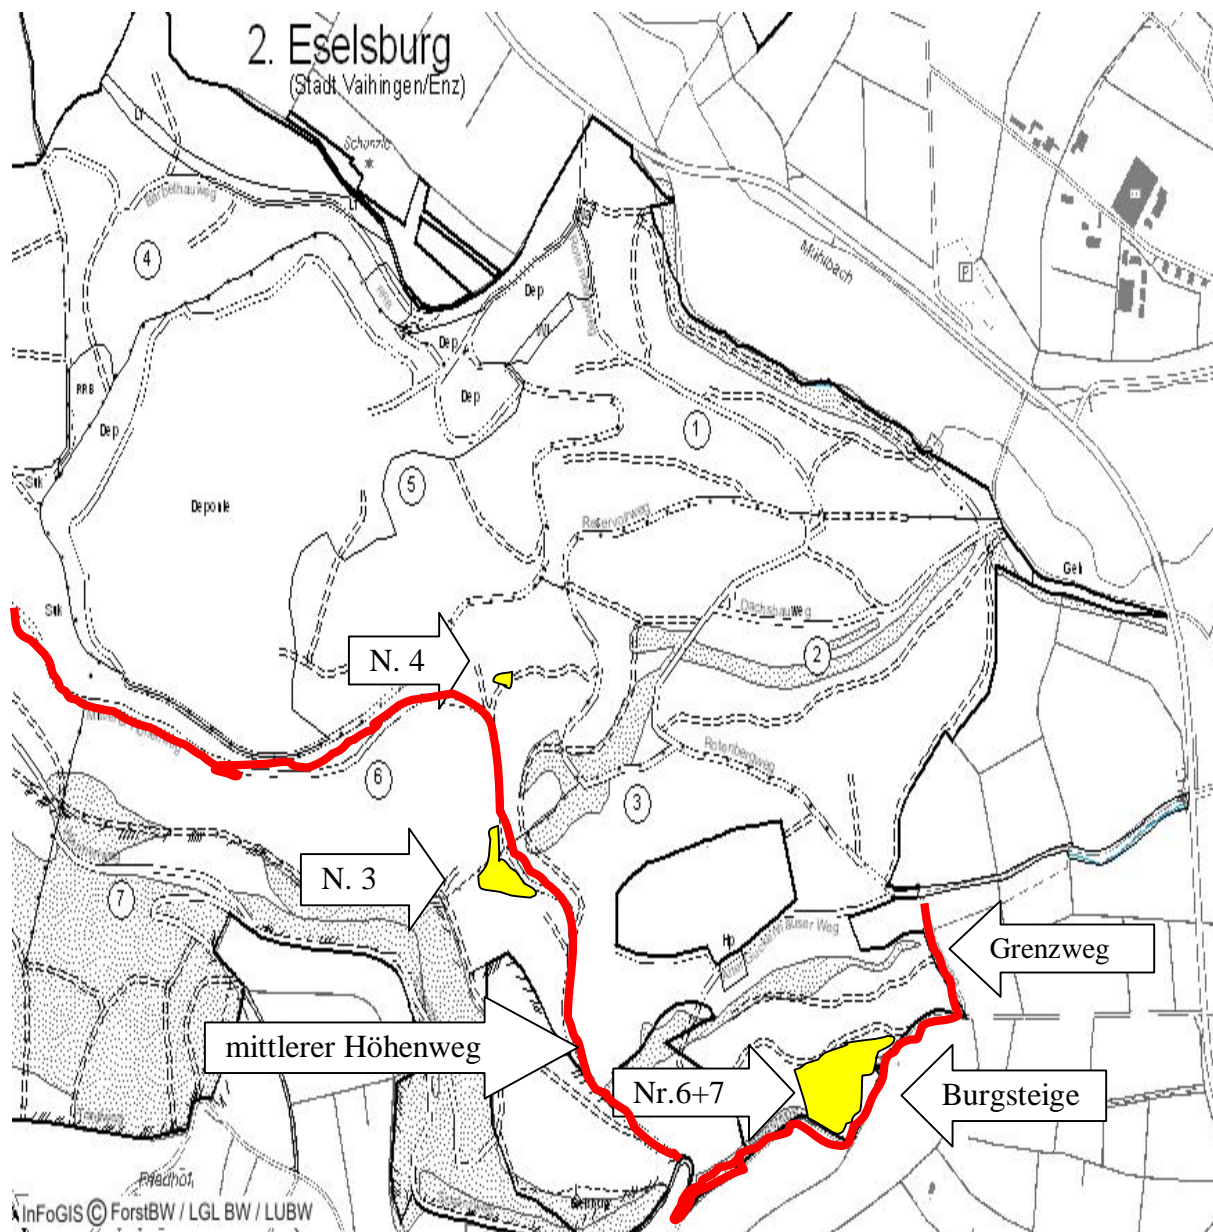

Distrikt 2 Abteilungen 1 - 7

Brennholz lang : rot markierte Wege bzw. Wegabschnitte Dist. 2 Abt. 3 Alter Guckenhausen

Nr. 3133 / 41 - 63 an der Burgsteige

Nr. 3133 / 64 - 70 am Grenzweg

Dist. 2 Abt. 6 Am Höhenweg

Nr. 3141 / 162 - 175 am mittleren Höhenweg

Flächenlose : Pfeile bzw. gelbe Flächen

Nr. 3 in Dist. 2 Abt. 6 Am Höhenweg (entlang mittlerem Höhenweg)

Nr. 4 in Dist. 2 Abt. 6 Am Höhenweg (1 Haufen im seitlichen Erdweg)

Nr. 6 + 7 in Dist. 2 Abt. 3 Alter Guckenhausen (neben Burgsteige)